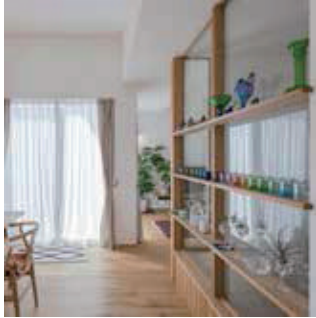

「つくるをつなぐ」

プロジェクト記念キャンペーン

ベテランから若手へ。次の世代に何を残し、何をつないでいけるかをテーマに「つくるをつなぐ」という小さな活動をはじめることになりました。暮らしに関わるつくり手との会話を通して、つくり手とつくり手、つくり手と暮らす人をつなぐヒントを見つけ、伝えていく。

ECO HAUS